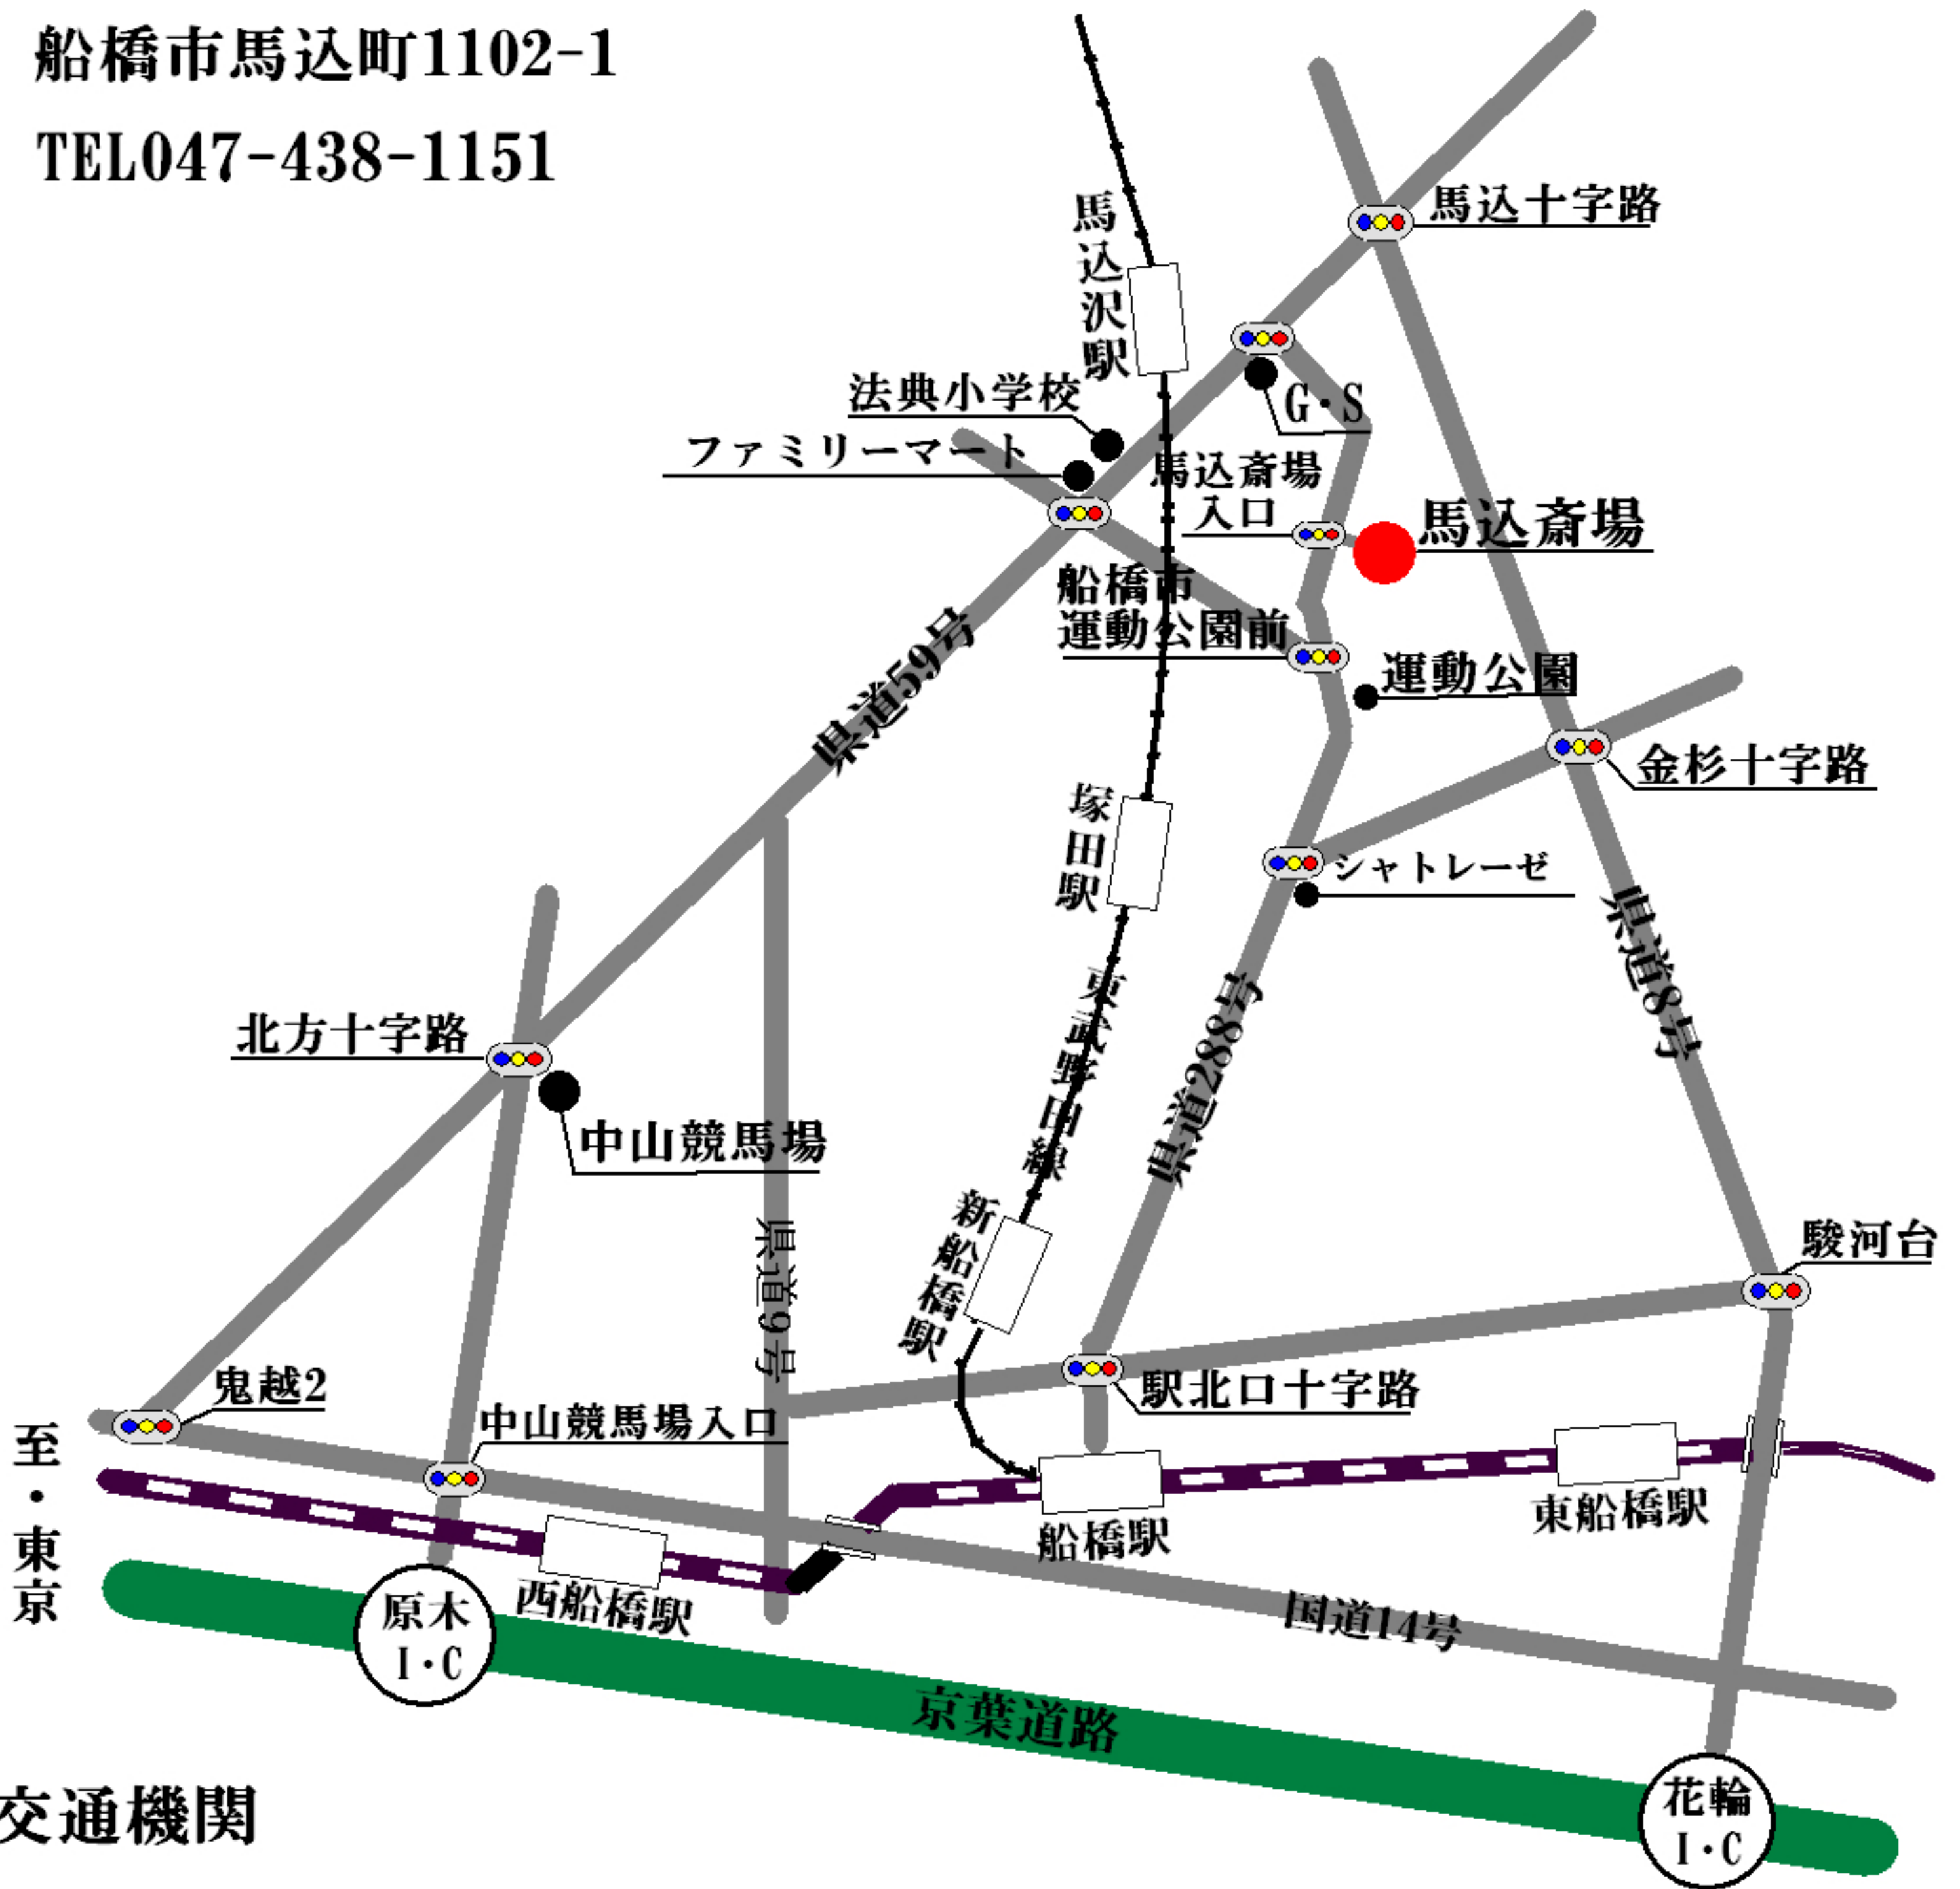

馬込斎場

船橋市馬込町1102-1

TEL047-438-1151

交通機関

バス

JR船橋駅北口③乗り場より

「鎌ヶ谷大仏行き」乗車

約20分

「馬込斎場前」下車

徒歩約3分

電車

東武野田線
馬込沢駅下車

徒歩約25分

タクシー

JR船橋駅北口より

約15分

馬込斎場